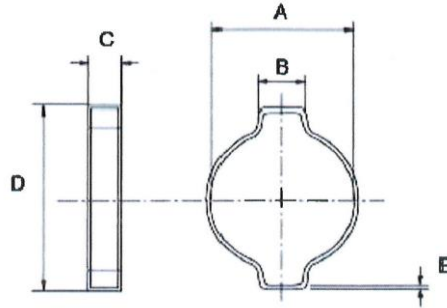

Material

Stainless steel 1.4301 (W4)

157 G-ES

Two-ear hose clamps, stainless steel

Art. No.	Type No.	Clamping range mm	Band width mm	A mm	B mm	C mm	D mm	E mm
114141	157 A-ES	5.0 – 7.0	6.0	7.3	4.3	6.0	11.5	0.6
114142	157 B-ES	7.0 – 9.0	6.0	9.3	4.8	6.0	14.5	0.8
114143	157 C-ES	9.0 – 11.0	6.5	11.3	5.3	6.5	16.5	0.8
114144	157 D-ES	11.0 – 13.0	6.5	13.3	5.8	6.5	19.0	0.8
114145	157 E-ES	13.0 – 15.0	7.0	15.3	6.3	7.0	21.5	1.0
114146	157 F-ES	14.0 – 17.0	7.0	17.5	6.6	7.0	24.0	1.0
114147	157 G-ES	17.0 – 20.0	7.5	20.5	7.6	7.5	27.0	1.0
114148	157 H-ES	20.0 – 23.0	8.0	23.5	8.5	8.0	30.5	1.0
114149	157 J-ES	22.0 – 25.0	8.5	25.5	9.1	8.5	33.5	1.2